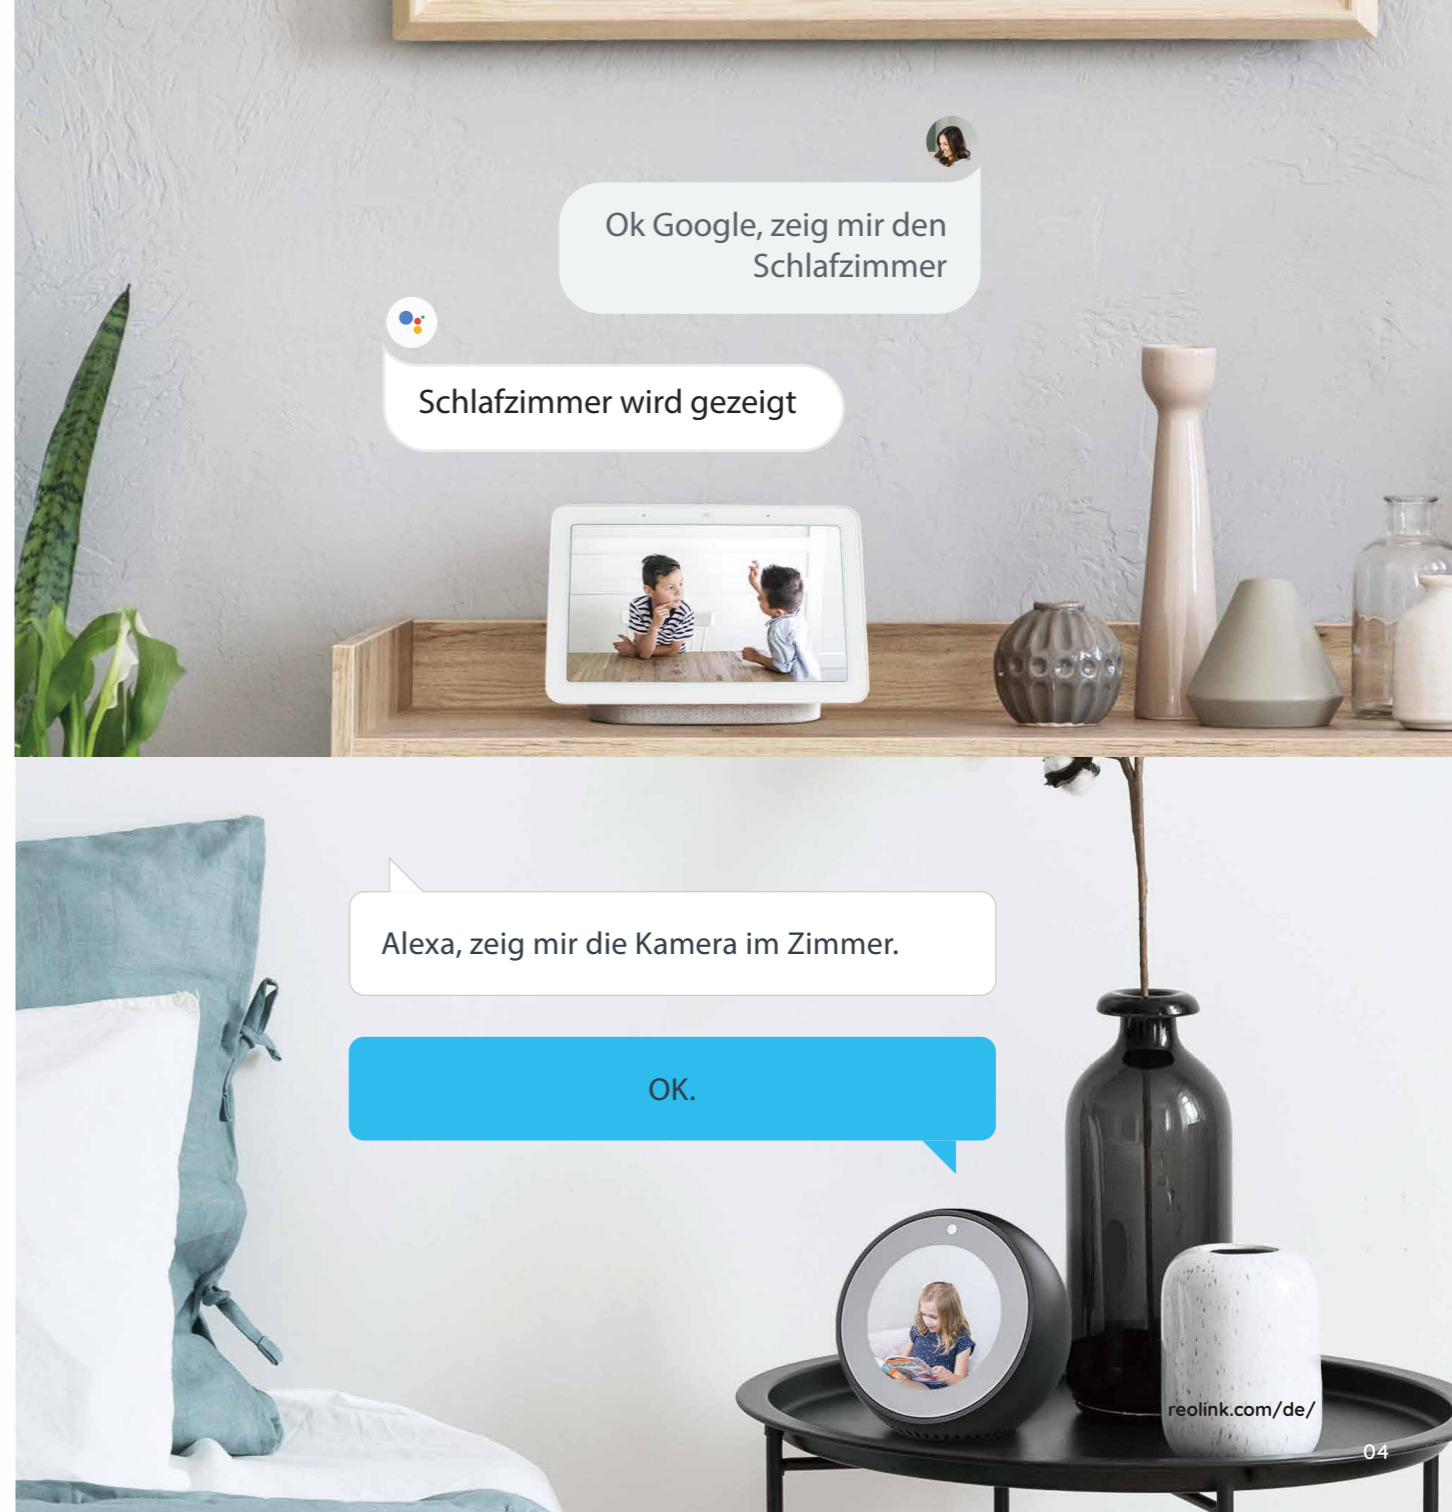

# Bleiben Sie verbunden und gesichert - Jederzeit und überall

Reolink ist ein professionelles High-Tech-Unternehmen, das Sicherheitsprodukte und Kameralösungen weltweit anbietet. Seit der Gründung im Jahr 2009 widmet sich Reolink der Entwicklung und Herstellung von innovativen Sicherheitsprodukten für Privatkunden und Unternehmen.

# Reolink Kameras einfach mit Amazon Alexa & Google Assistant steuern

Reolink Kameras funktionieren nun einwandfrei mit Amazon Alexa und Google Assistant. Sie können sich die Live-Ansicht von Ihrem Eingang, Hinterhof und Babyzimmer mit Sprachbefehl freihändig auf dem Bildschirm ansehen und die Reolink Kameras mühelos in andere Smart-Home-Geräte integrieren.