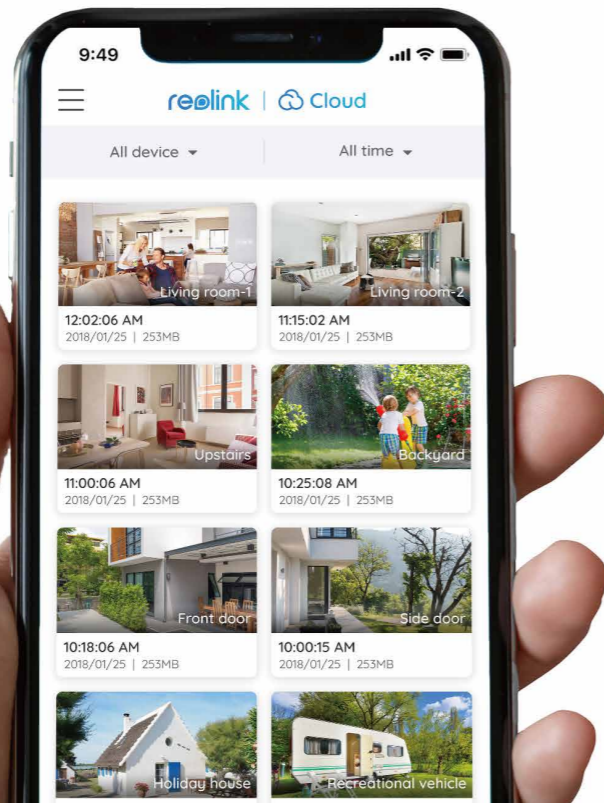

# Bleiben Sie verbunden und gesichert - Jederzeit und überall

Reolink ist ein professionelles High-Tech-Unternehmen, das Sicherheitsprodukte und Kameralösungen weltweit anbietet. Seit der Gründung im Jahr 2009 widmet sich Reolink der Entwicklung und Herstellung von innovativen Sicherheitsprodukten für Privatkunden und Unternehmen.

# Reolink Kameras einfach mit Amazon Alexa & Google Assistant steuern

Reolink Kameras funktionieren nun einwandfrei mit Amazon Alexa und Google Assistant. Sie können sich die Live-Ansicht von Ihrem Eingang, Hinterhof und Babyzimmer mit Sprachbefehl freihändig auf dem Bildschirm ansehen und die Reolink Kameras mühelos in andere Smart-Home-Geräte integrieren.