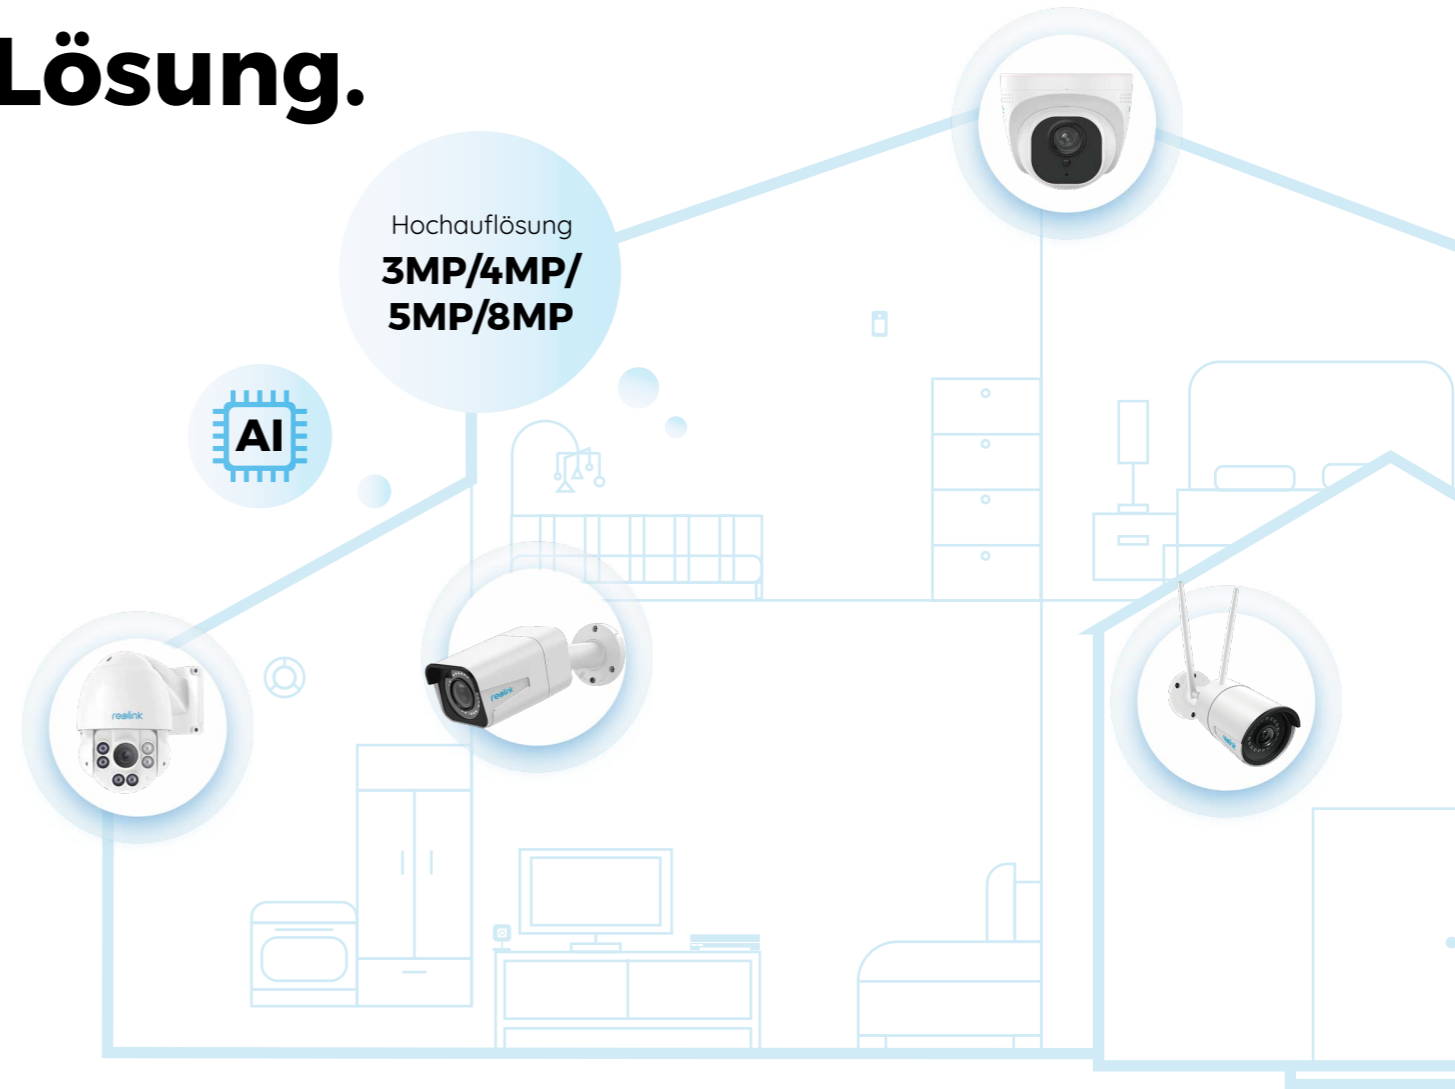

# Klarheit, Zuverlässigkeit und Sicherheit. Alles in einer innovativen Lösung.

Mit der ultra-hohen Auflösung und der fortschrittlichen A.I. Technologie sind die Reolink IP-Kameras nicht nur fähig, hochqualitative Bilder mit feinen Details anzubieten, sondern auch die verdächtigen Einbrecher zu identifizieren und abzuschrecken, sobald sie sich Ihrem Eigentum nähern.

## Gesichtserkennung

Bleiben Sie alarmiert und informiert, wenn sich jemand Unbekanntem Ihrem Haus nähert.

## Haustier-Überwachung

Ermöglicht es Ihnen, Ihre vierbeinigen Freunde zu beobachten, wenn Sie nicht zu Hause sind.

Hochauflösung 5MP (2560\*1920)

## RLC-410

- 5MP Super HD
- Power over Ethernet/12V Stromversorgung
- Nachtsicht (bis zu 30 m)
- IP66 Wetterfest
- Smarte Bewegungserkennung
- Eingebautes Mikrofon
- Einfacher Fernzugriff
- Eingebauter Micro SD-Kartenslot